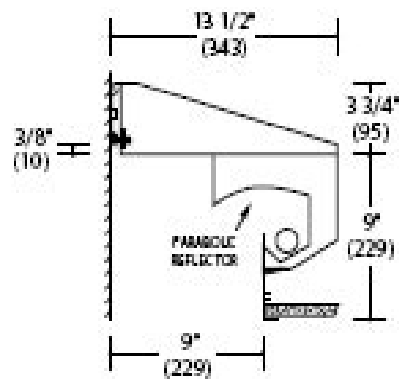

描述: 线形荧光洗墙灯, 嵌入天花板安装, 宽343mm深324mm, 白色挤压成型铝质安装轨道, 焊接模压成型铁质灯体, 每600mm长一个安装支架, 锻造成型低彩虹半镜面的锤纹铝反射器, 较大一些的抛物面下照灯反射器的保护角为0-60度, 可连续安装, 内置小型电子镇流器, 提供转角连接件, 可扩展, 提供灯具封口安装件。灯具长度参见建筑详图。

光源: 1支F54T5荧光灯管/835/HO

输入功率: 每1200mm长度 62W

制造商: Litecontrol Wall / Slot-2000 PR
(20-1-长-T5HO-CWM-LP/小型电子镇流器)
联系: Brian Golden USA 781. 294. 0100

备注: 1. 承包商需要制造商提供图纸以确定所有具体位置上的灯具配件及尺寸。
2. 灯具的安装先于天花板的安装, 详见下一页的制造商安装指导。

备注: 灯具尺寸仅供参考, 实际尺寸由制造商根据具体建筑结构确定。其他的灯具特性由灯具制造商确定。