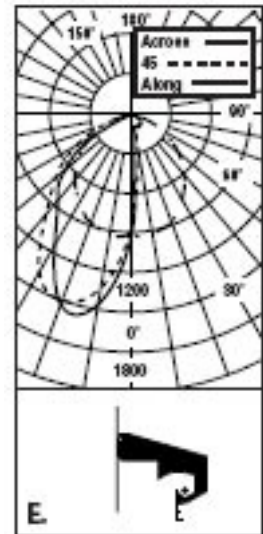

描述: 线形荧光洗墙灯, 嵌入天花板安装, 宽343mm深324mm, 白色挤压成型铝质安装轨道, 焊接模压成型铁质灯体, 每600mm长一个安装支架, 锻造成型低彩虹半镜面的锤纹铝反射器, 较大一些的抛物面下照灯反射器的保护角为0-60度, 可连续安装, 内置小型电子镇流器, 提供转角连接件, 可扩展, 提供灯具封口安装件。灯具长度参见建筑详图。

光源: 1支F54T5荧光灯管/835/HO

输入功率: 每1200mm长度 62W

制造商: Litecontrol Wall / Slot-2000 PR
(20-1-长-T5HO-CWM-LP/小型电子镇流器)
联系: Brian Golden USA 781. 294. 0100

备注: 1. 承包商需要制造商提供图纸以确定所有具体位置上的灯具配件及尺寸。
2. 灯具的安装先于天花板的安装, 详见下一页的制造商安装指导。

备注: 灯具尺寸仅供参考, 实际尺寸由制造商根据具体建筑结构确定。其他的灯具特性由灯具制造商确定。