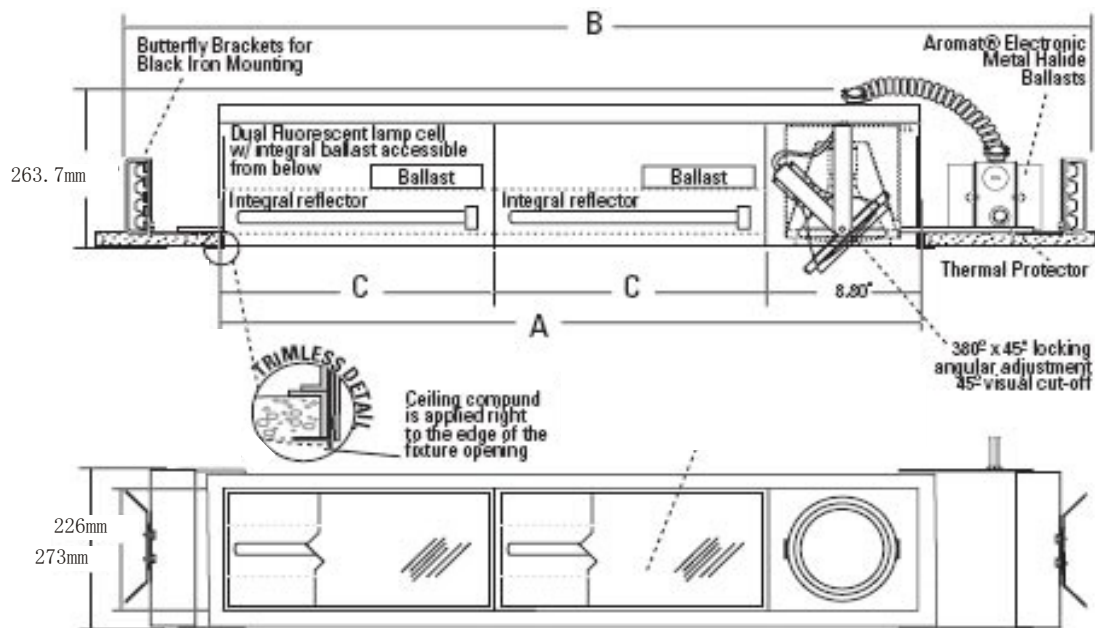

交错灯管，分开回路，射灯不突出于灯体
 请看详图查看长度尺寸

灯具编号 CC 9

描述：可调角组合灯，嵌入天花安装，宽273mm深263.7mm,长2740.7mm,白色冷轧钢板灯体,两支荧光灯管各自带有内置反射器,金卤灯灯座可水平380度和垂直45度同轴旋转,45度保护角。内置一只电子金卤灯镇流器和一只荧光灯电子镇流器,独立放置,从灯具下方可以进入灯具内维修。提供线形散射透镜。

光源：1支70W金卤PAR38MH (3000K)和1支F54T5荧光灯管/835/HO

Fluorescent >> T5H054		
Lamp Group 3	A	2740.7mm
	B	3146.8mm
	C	1244.6mm

备注:灯具尺寸仅供参考,实际尺寸由制造商根据具体建筑结构确定。其他的灯具特性由灯具制造商确定。

Section 26 5001

北京会议中心 - 建筑 'E'
 照明灯具参数表
 项目号 # 100096.00
 日期: 11.28.2006