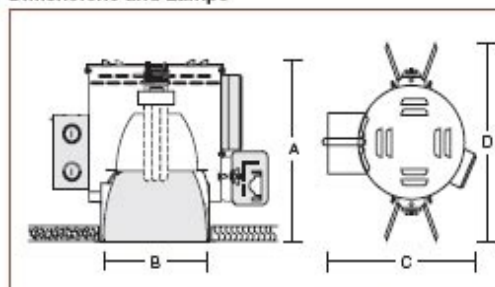

描述：紧凑型节能荧光灯下照筒灯，嵌入天花安装，直径149mm，非光滑黑色喷涂铁质灯体，两个镜面本色铝反射器，旋转锁定式灯座，内置电子镇流器。

光源：1支42W CFTR/GX24q

输入功率：46W

制造商：Kurt Versen Downlight (P927-SC)  
 联系：Art Riedel ariedel@kurtversen.com  
 Kenclaire West Electrical Agencies kenclaire@kenclaire.com  
 Dick Mellella 电话：USA 559.435.2617 / 传真：USA 559.435.9161

备注：灯具的安装先于天花板的安装。

Dimensions and Lamps

Number	A Depth*	B Aperture	C Width	D Length	Lamps
P926	9 1/4" 248mm	5 7/8" 149mm	10 1/2" 267mm	13 1/2" 337mm	26W or 32W Triple Tube
P927	10 1/4" 260mm	5 7/8" 149mm	10 1/2" 267mm	13 1/2" 337mm	42W Triple Tube