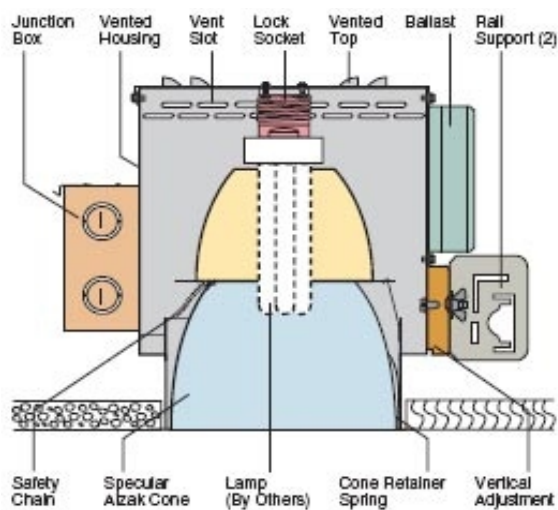

描述：紧凑型节能荧光灯下照筒灯，嵌入天花安装，直径149mm，非光滑黑色喷涂铁质灯体，两个镜面本色铝反射器，旋转锁定式灯座，内置电子镇流器。

光源：1支42W CFTR/GX24q

输入功率：46W

制造商：Kurt Versen Downlight (P927-SC)  
 联系：Art Riedel ariedel@kurtversen.com  
 Kenclaire West Electrical Agencies kenclaire@kenclaire.com  
 Dick Mellella 电话：USA 559.435.2617 / 传真：USA 559.435.9161

备注：灯具的安装先于天花板的安装。

Dimensions and Lamps

Number	A Depth*	B Aperture	C Width	D Length	Lamps
P926	9 1/4" 248mm	5 7/8" 149mm	10 1/2" 267mm	13 1/2" 337mm	26W or 32W Triple Tube
P927	10 1/4" 260mm	5 7/8" 149mm	10 1/2" 267mm	13 1/2" 337mm	42W Triple Tube