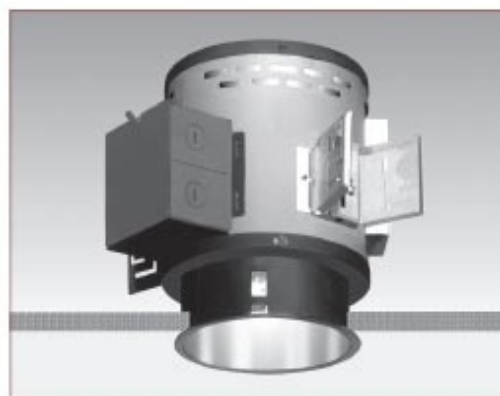

描述：紧凑型节能荧光灯下照筒灯，嵌入天花安装，直径149mm，非光滑黑色喷涂铁质灯体，两个镜面本色铝反射器，旋转锁定式灯座，内置电子镇流器。

光源：1支42W CFTR/GX24q

输入功率：46W

制造商：Kurt Versen Downlight (P927-SC)  
 联系：Art Riedel ariedel@kurtversen.com  
 Kenclaire West Electrical Agencies kenclaire@kenclaire.com  
 Dick Mellella 电话：USA 559.435.2617 / 传真：USA 559.435.9161

备注：灯具的安装先于天花板的安装。

Dimensions and Lamps

Number	A Depth*	B Aperture	C Width	D Length	Lamps
P926	9 1/4" 248mm	5 7/8" 149mm	10 1/2" 267mm	13 1/2" 337mm	26W or 32W Triple Tube
P927	10 1/4" 260mm	5 7/8" 149mm	10 1/2" 267mm	13 1/2" 337mm	42W Triple Tube