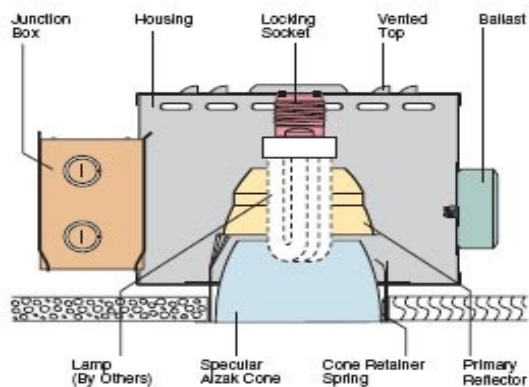

描述：紧凑型节能荧光灯下照筒灯，嵌入天花安装，直径105mm，非光滑黑色喷涂铁质灯体，多截面主反射器，抛物面雾面本色铝反射器，圆锥形控光罩，内置电子镇流器。

光源：1支18WCFTR/2GX24q/835

输入功率： 20W

制造商： Kurt Versen Downlight (P918-SC)  
 联系： Art Riedel ariedel@kurtversen.com  
 Kenclaire West Electrical Agencies kenclaire@kenclaire.com  
 Dick Mellella 电话： USA 559.435.2617 / 传真： USA 559.435.9161

备注： 灯具的安装先于天花板的安装。

Candlepower Distribution

Dimensions and Lamps

备注:灯具尺寸仅供参考,实际尺寸由制造商根据具体建筑结构确定。其他的灯具特性由灯具制造商确定。