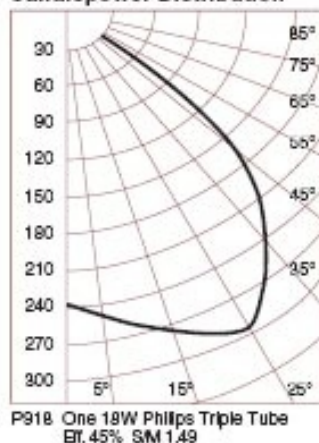

描述：紧凑型节能荧光灯下照筒灯，嵌入天花安装，直径105mm，非光滑黑色喷涂铁质灯体，多截面主反射器，抛物面雾面本色铝反射器，圆锥形控光罩，内置电子镇流器。

光源：1支18WCFTR/2GX24q/835

输入功率： 20W

制造商： Kurt Versen Downlight (P918-SC)  
 联系： Art Riedel ariedel@kurtversen.com  
 Kenclaire West Electrical Agencies kenclaire@kenclaire.com  
 Dick Mellella 电话： USA 559.435.2617 / 传真： USA 559.435.9161

备注： 灯具的安装先于天花板的安装。

Candlepower Distribution

Dimensions and Lamps

备注:灯具尺寸仅供参考,实际尺寸由制造商根据具体建筑结构确定。其他的灯具特性由灯具制造商确定。