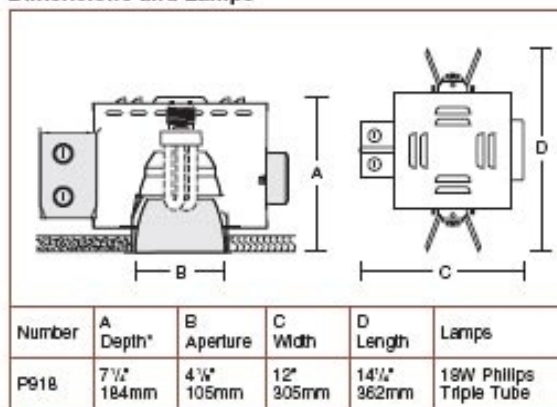

描述：紧凑型节能荧光灯下照筒灯，嵌入天花安装，直径105mm，非光滑黑色喷涂铁质灯体，多截面主反射器，抛物面雾面本色铝反射器，圆锥形控光罩，内置电子镇流器。

光源：1支18WCFTR/2GX24q/835

输入功率： 20W

制造商： Kurt Versen Downlight (P918-SC)  
 联系： Art Riedel ariedel@kurtversen.com  
 Kenclaire West Electrical Agencies kenclaire@kenclaire.com  
 Dick Mellella 电话： USA 559.435.2617 / 传真： USA 559.435.9161

备注： 灯具的安装先于天花板的安装。

Candlepower Distribution

Dimensions and Lamps

备注:灯具尺寸仅供参考,实际尺寸由制造商根据具体建筑结构确定。其他的灯具特性由灯具制造商确定。