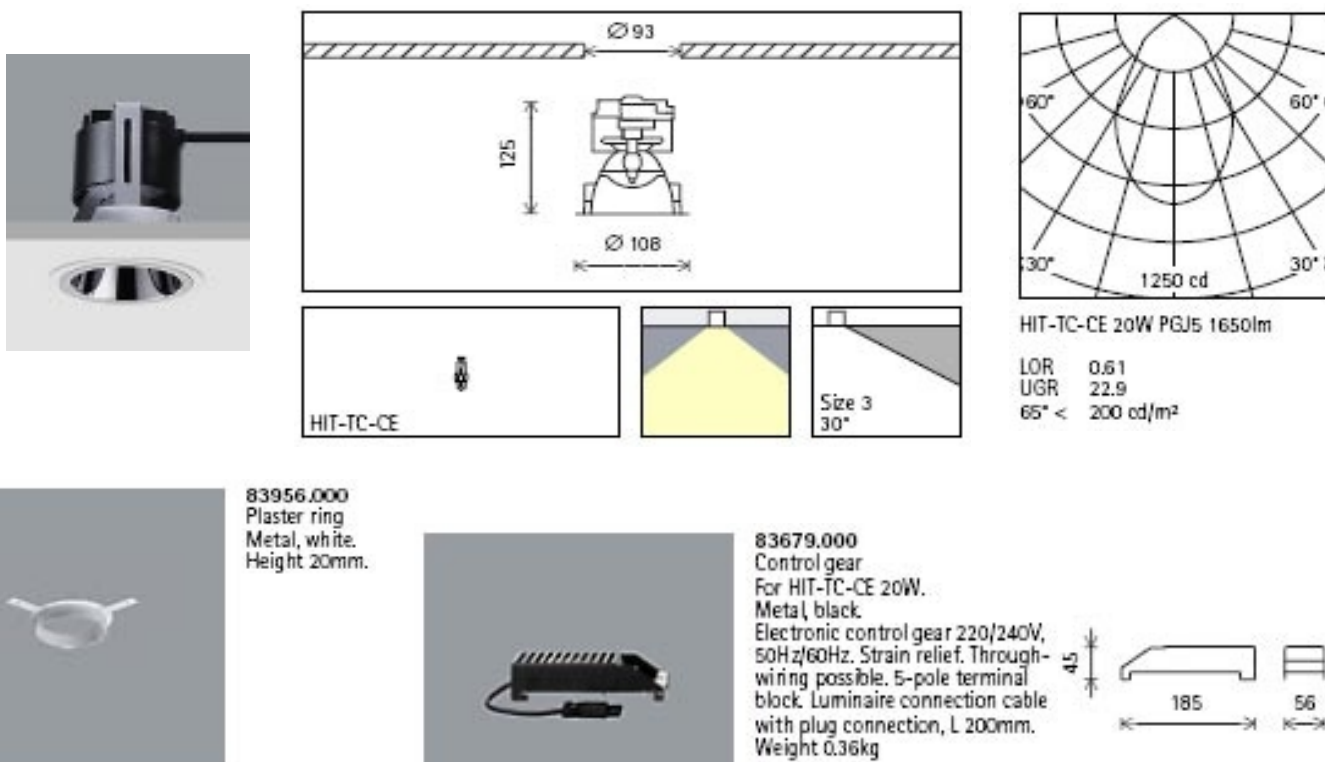

描述: 陶瓷金卤下照式筒灯, 嵌入天花板安装。深125mm直径108mm,表面黑色喷涂铸铝灯体,白色喷涂铸铝安装环,阳极电镀本色铝反射器,30度保护角,磨砂玻璃,内置控制器,附带接线盒。提供在健身房天花板材料里的安装硬件。

光源: 1支HIT-CE 20WG12 PGJ5

输入功率: 25W

制造商: Erco 22664.000; Plaster Ring: 83956.000 Control Gear: 83679.000

联系: ERCO照明上海代表处
民航中心, XinJingqiao路18号 浦东
电话: 86.21.5030.5979

备注:

备注: 灯具尺寸仅供参考, 实际尺寸由制造商根据具体建筑结构确定。其他的灯具特性由灯具制造商确定。

Section 26 5001

北京会议中心 - 建筑 'E'
照明灯具参数表
项目号 # 100096.00
日期: 11.28.2006