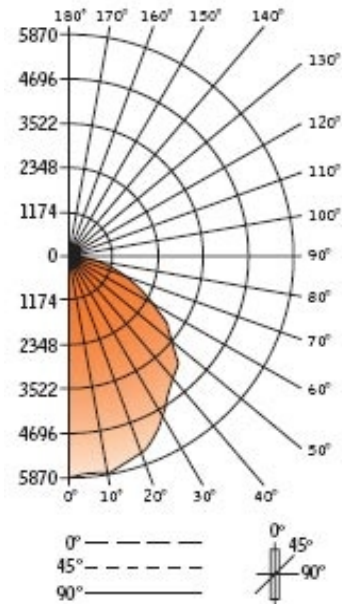

描述: 线形荧光灯管带透镜下照灯, 嵌入天花板安装, 直径1829mm深246mm。铁质灯体, 可旋转上去的铁环控光罩和外框, 3.2mm厚的光滑的白色丙烯酸凹透镜, 光泽白色喷涂的单件铁反射器和内置电子镇流器。

光源: 8支FT5/835/HO

输入功率: 472W

制造商: Focal Point Skydome 66 (FSD-66-D-8-T5H0-S-VOLTS-U-CR-HW)
联系: Kenclaire Electrical Agencies
kenclaire@kenclaire.com

备注: 承包商要调整灯具烤漆与天花板相配。

T5/T5H0 LAMPS

housing dimensions

mounting rod locations

备注: 灯具尺寸仅供参考, 实际尺寸由制造商根据具体建筑结构确定。其他的灯具特性由灯具制造商确定。

Section 26 5001

北京会议中心 - 建筑 'E'
照明灯具参数表

项目号 # 100096.00