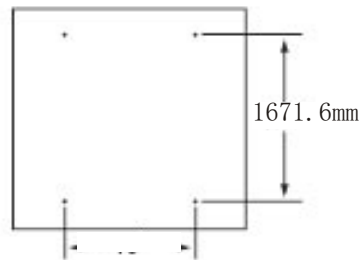

描述: 线形荧光灯管带透镜下照灯, 嵌入天花板安装, 直径1829mm深246mm。铁质灯体, 可旋转上去的铁环控光罩和外框, 3.2mm厚的光滑的白色丙烯酸凹透镜, 光泽白色喷涂的单件铁反射器和内置电子镇流器。

光源: 8支FT5/835/HO

输入功率: 472W

制造商: Focal Point Skydome 66 (FSD-66-D-8-T5H0-S-VOLTS-U-CR-HW)
联系: Kenclaire Electrical Agencies
kenclaire@kenclaire.com

备注: 承包商要调整灯具烤漆与天花板相配。

T5/T5H0 LAMPS

housing dimensions

mounting rod locations

备注: 灯具尺寸仅供参考, 实际尺寸由制造商根据具体建筑结构确定。其他的灯具特性由灯具制造商确定。

Section 26 5001

北京会议中心 - 建筑 'E'
照明灯具参数表

项目号 # 100096.00