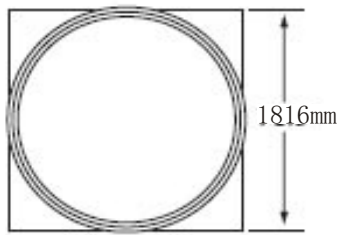

描述: 线形荧光灯管带透镜下照灯, 嵌入天花板安装, 直径1829mm深246mm。铁质灯体, 可旋转上去的铁环控光罩和外框, 3.2mm厚的光滑的白色丙烯酸凹透镜, 光泽白色喷涂的单件铁反射器和内置电子镇流器。

光源: 8支FT5/835/HO

输入功率: 472W

制造商: Focal Point Skydome 66 (FSD-66-D-8-T5H0-S-VOLTS-U-CR-HW)
联系: Kenclaire Electrical Agencies
kenclaire@kenclaire.com

备注: 承包商要调整灯具烤漆与天花板相配。

T5/T5H0 LAMPS

housing dimensions

mounting rod locations

备注: 灯具尺寸仅供参考, 实际尺寸由制造商根据具体建筑结构确定。其他的灯具特性由灯具制造商确定。

Section 26 5001

北京会议中心 - 建筑 'E'
照明灯具参数表

项目号 # 100096.00