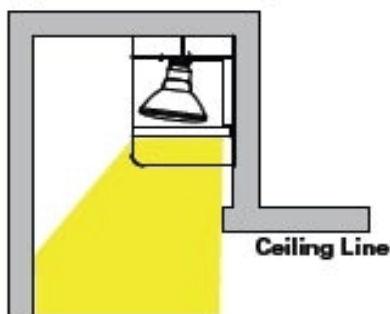

描述: 白炽线形洗墙灯, 表面安装, 深247.7mm, 黑色喷涂铁质灯体, 隐蔽安装, 线形传播透镜, 铰链式隔板便于更换灯泡, 灯泡下方磨砂隔板可透光, 热指向调节按钮。灯泡之间距离为304.8mm。根据照明详规提供尽可能长的长度。

光源: GE100PAR/HIR/FL25

输入功率: 100W

制造商: RSA Lighting Combo Graze (WGS-PAR38-QUANTITY-12-BK)
联系: Michael Dunn USA (800) 356. 3030; mdunn@cooperlighting.com

备注: 使灯具与多功能厅的天花板细部相配。

DIMENSIONS				
A	B	C	D	E (Spacing)
**	177.8mm	247.7mm	56.4mm	304.8mm

Typical Cove Mounting

备注: 灯具尺寸仅供参考, 实际尺寸由制造商根据具体建筑结构确定。其他的灯具特性由灯具制造商确定。