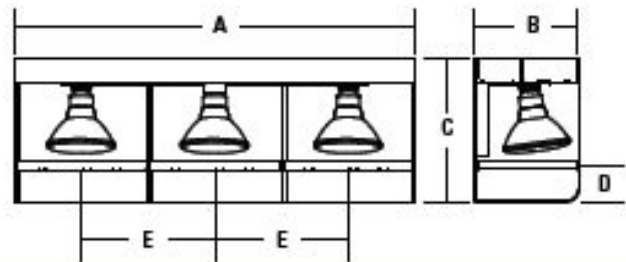

描述: 白炽线形洗墙灯, 表面安装, 深247.7mm, 黑色喷涂铁质灯体, 隐蔽安装, 线形传播透镜, 铰链式隔板便于更换灯泡, 灯泡下方磨砂隔板可透光, 热指向调节按钮。灯泡之间距离为304.8mm。根据照明详规提供尽可能长的长度。

光源: GE100PAR/HIR/FL25

输入功率: 100W

制造商: RSA Lighting Combo Graze (WGS-PAR38-QUANTITY-12-BK)
联系: Michael Dunn USA (800) 356. 3030; mdunn@cooperlighting.com

备注: 使灯具与多功能厅的天花板细部相配。

DIMENSIONS				
A	B	C	D	E (Spacing)
**	177.8mm	247.7mm	56.4mm	304.8mm

Typical Cove Mounting

备注: 灯具尺寸仅供参考, 实际尺寸由制造商根据具体建筑结构确定。其他的灯具特性由灯具制造商确定。