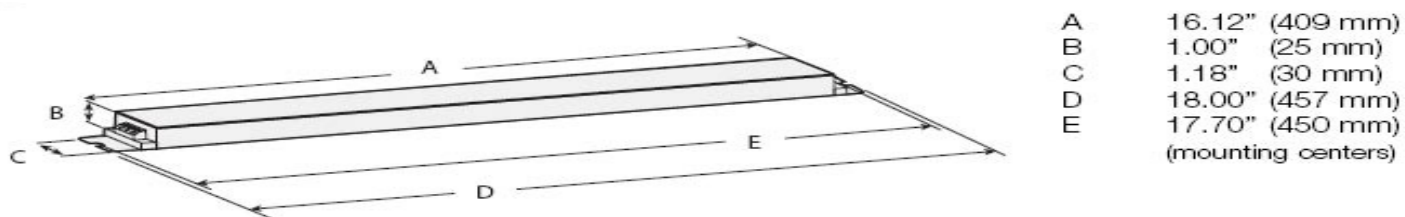

描述：提供路创1%高流明调光镇流器,其他与编号CC4D相同。

光源：1支F54T5荧光灯管/835/HO

输入功率： 每1200mm长度 70W

制造商： Pinnacle Architectural Lighting Cove 105
 (C105- 1T5HO-长-VOLTS-N-DM)
 联系：路创北京办 事处
 中国人寿大 厦, 朝外大街 16号
 电话：86. 10. 8525. 1818 /86. 10. 5977. 1818

备注： 承包商要和灯具制造商确认镇流器和光源之间的兼容性。

Hi-lume, case type C
 1.18"w (30mm) x 1.00"h (25mm) x 18.00"l (457mm)

备注:灯具尺寸仅供参考,实际尺寸由制造商根据具体建筑结构确定。其他的灯具特性由灯具制造商确定。

Section 26 5001

北京会议中心 - 建筑 'E'
 照明灯具参数表
 项目号 # 100096.00
 日期: 11. 28. 2006